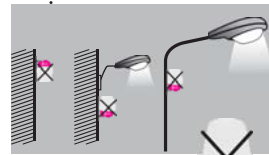

نصب غلط

④

احترام به مشتری وظیفه ماست.

3 Year Guarantee

۳ سال ضمانت تعویض بدون سوال با شرط زیر:
از تاریخ چاپ شده روی دستگاه بیش از ۳ سال سپری نشده باشد.

محصولات شیوا امواج دارای استاندارد CE اروپا، تاییده ادارات برق سراسر کشور و سازمان پژوهش های علمی و صنعتی کشور
دارای گواهینامه بین المللی مدیریت کیفیت ISO 9001-2015 از موسسه MOODY انگلستان مطابق با استانداردهای جهانی، با ۳ سال ضمانت رسمی و تعویض بدون سوال در خدمت صنعت برق کشور
برای کسب اطلاعات از دیگر محصولات شیوا امواج و خرید اینترنتی به سایت www.shivaamvaj.com مراجعه فرمایید.

خدمات پشتیبانی شیوا امواج

شماره های بخش خدمات پشتیبانی: ۰۱-۳۵۷۲۳۶۹۰ (۰۳۱)
شماره های بخش بازرگانی: ۰۵-۳۵۷۲۳۴۴۴ (۰۳۱) فکس: ۰۵-۳۵۷۲۳۴۴۰ (۰۳۱)
ساعات تماس: از ساعت ۷ صبح الی ۵ بعداز ظهر در روزهای کاری
E.mail: info@shivaamvaj.com

شرکت شیوا امواج در فضای مجازی نیز آماده ارائه خدمات به مشتریان گرامی می باشد.
پاسخگوی فنی مجازی: 00 98 913 403 43 51

⑧