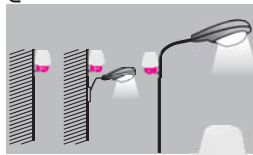

بعد از انتخاب محل نصب، بست فلزی را با توجه به موقعیت محل آن، با پیچ و مهره یا رل پلاک داخل جعبه دقیقاً مانند تصویر در جهت صحیح نصب نمایید.

تذکر: چنانچه بست فتوسل اشتباه نصب گردد به مرور زمان فتوسل وارونه گردیده و در کار آبی آن اختلال به وجود خواهد آمد.

راهنمای سیم کشی و تست فتوسل شیوا امواج

بعد از نصب فتوسل، سیم های آن را مطابق شکل زیر وصل نمایید. سپس پلاستیک مشکی داخل جعبه را روی فتوسل قرار دهید. حدود ۳۰ ثانیه بعد فتوسل روشن و با برداشتن پلاستیک مشکی و تابش نور حدود ۳۰ ثانیه بعد خاموش می گردد.

⑤

①

MODEL : ☐ PSA - 6A
☐ PSA - 10A
☐ PSA - 16A
CODE : 11A1
WEIGHT : 95 gr
(67X80) mm
IP 53

ver: 9701

جدول بار فتوسل های شیوا امواج

مدل	لامپ رشته ای 100w	هالوژن 220V 50W	مهتابی (فلورسنت) 80W	لامپ کم مصرف 20W	دربیره های LED یا سونیچینگ
PSA - 6A	۱۰ عدد	۱۵ عدد	۴ عدد	—	—
PSA - 10A	۲۰ عدد	۳۰ عدد	۸ عدد	۳ عدد	—
PSA - 16A	۳۰ عدد	۴۵ عدد	۱۲ عدد	۵ عدد	۲ عدد

تذکر: نوع بار خروجی خود را حتماً با جدول مطابقت داده و در صورت داشتن مصرف کننده های بیشتر از کنتاکتور استفاده کنید.

⑥

ویژگی های فتوسل های شیوا امواج

- فتوسل های شیوا امواج بهترین وسیله برای کنترل سیستم روشنایی در هنگام طلوع و غروب آفتاب در سه مدل با آمپرهای مختلف
- دارای موافقتنامه اصولی شماره ۱۵۲۷۰ از وزارت صنایع گواهینامه سازمان پژوهش های علمی صنعتی ایران
- اجازه رسمی صادرات از وزارت بازرگانی
- تأیید کیفیت کارکرد از شرکتهای توزیع برق سراسر کشور
- ساخته شده از بهترین مواد و قطعات مقاوم در برابر نور خورشید و عوامل طبیعی

②

آیا می دانید شما حتماً به فتوسل شیوا امواج نیاز دارید ؟

علاوه بر مصارف صنعتی، فتوسل شیوا امواج در مکان های زیر کاربرد دارد :
- روشن نمودن لامپ های داخل فروشگاه، ویتترین و تابلو هنگام غروب و خاموش نمودن آنها در طلوع صبح به صورت اتوماتیک.

- خاموش و روشن کردن اتوماتیک لامپ های درب منزل، پارکینگ، حیاط، باغ، لامپ های چراغانی مراسم و تابلوهای مربوطه.